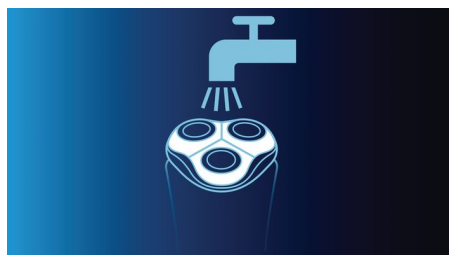

Technologie Super Lift&Cut

Le système à double lame de notre rasoir électrique soulève les poils afin de les couper au plus près, pour un rasage impeccable

Épouse les contours du visage

S'adapte automatiquement à toutes les courbes de votre visage et de votre cou, pour un rasage agréable, tout en douceur

Rasoir entièrement lavable

Un rinçage plus rapide grâce à son système QuickRinse

Caractéristiques

Performance de rasage

Système de rasage: Super Lift&Cut

Suivi des contours: Épouse les contours du visage

Facile d'utilisation