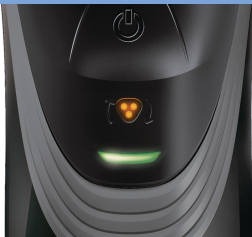

PHILIPS

rasoir électrique
peau sèche

PowerTouch

Super Lift&Cut

Têtes flexibles

PT725/17

Un rasage de près

Le nouveau système Philips PowerTouch vous permet de gagner du temps chaque matin. Entièrement lavable, doté d'une autonomie plus importante et du système Super Lift&Cut éprouvé, PowerTouch vous permet de vous préparer rapidement chaque matin.

Gagnez du temps chaque matin

- Plus de 40 minutes de rasage sans fil, charge de 8 heures
- Rasoir lavable avec système QuickRinse

Confort et précision

- Système Super Lift & Cut : pour un rasage confortable de très près
- Épouse les contours du visage et du cou de façon dynamique

Technologie Super Lift&Cut

Le système à double lame de notre rasoir électrique soulève les poils afin de les couper au plus près, pour un rasage impeccable

Épouse les contours du visage

S'adapte automatiquement à toutes les courbes de votre visage et de votre cou, pour un rasage agréable, tout en douceur

Rasoir entièrement lavable

Un rinçage plus rapide grâce à son système QuickRinse

Caractéristiques

Performance de rasage

Système de rasage: Super Lift&Cut

Suivi des contours: Épouse les contours du visage

Facile d'utilisation