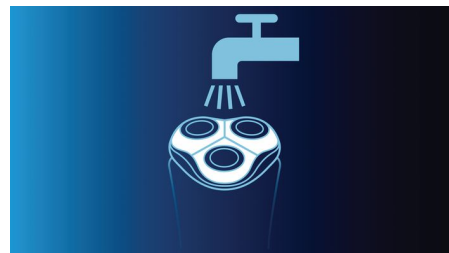

Rasoir entièrement lavable

Rasoir entièrement lavable grâce au système QuickRinse, pour un rinçage plus rapide

Caractéristiques

Performance de rasage

Système de rasage: Coupe DualPrecision, Super Lift&Cut

Suivi des contours: Épouse les contours du visage

Finitions: Tondeuse amovible intégrée

Facile d'utilisation

Temps de rasage: + de 50 minutes

Chargement: Rechargeable, Fonctionnement avec ou sans fil, Charge rapide en 3 minutes pour 1 rasage

Durée de la charge: 1 heure

Affichage: 1 voyant LED, Indicateur de charge, Indicateur de batterie faible, Voyant de charge totale, Indicateur de charge rapide

Nettoyage: Rasoir entièrement lavable, Collecteur de poils simple à rincer

Design

Poignées: Prise en main facile, Poignée antidérapante nervurée

Finition: Coque avant (laquée), Anneau décoratif laqué

Couleur: Argent arctique

Accessoires

Entretien: Brossette de nettoyage, Coque de protection

Puissance

Type de batterie: Li-Ion

Tension automatique: 100 - 240 V

Consommation en veille: < 0,2 W

Consommation maximale: 5,4 W

Service

Deux ans de garantie

Tête de rechange: Remplacer chaque année avec HQ8