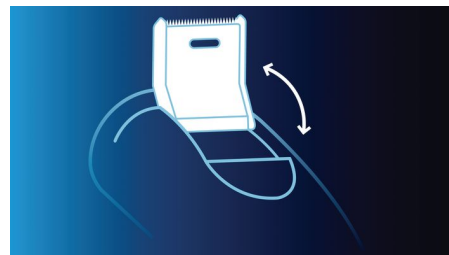

Tondeuse amovible

La tondeuse amovible extra large est idéale pour l'entretien des pattes et de la moustache