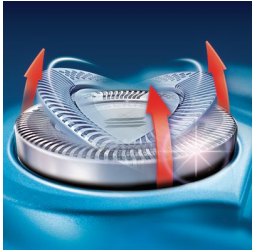

Kenmerken

Uniek Lift & Cut-systeem met dubbele mesjes

Het unieke systeem met dubbele mesjes van het Philips-scheerapparaat tilt het haar voorzichtig op voor een ongelooflijk gladde scheerbeurt.

Afzonderlijke scheerhoofden