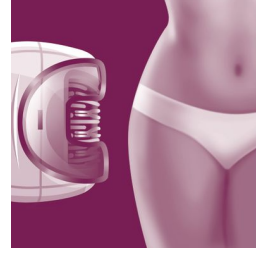

Acessório de massagem

A barra massajadora com uma vibração delicada estimula e acalma a pele para um processo de depilação agradável.

Discos de arranque delicados

Esta depiladora tem discos de arranque delicados para remover os pêlos sem puxar a pele.

Adaptador para zonas sensíveis

Esta depiladora tem um adaptador para zonas sensíveis. Adaptado especificamente à pele mais sensível, permitindo uma depilação suave nas áreas delicadas

Cabeça lavável

A cabeça pode ser desencaixada e lavada em água corrente para uma melhor higiene.