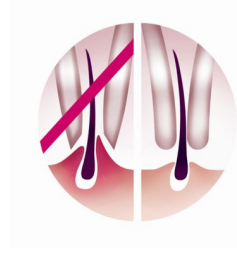

Pele macia

- Discos de arranque delicados removem os pêlos sem puxar a pele

Depilação confortável

- Sem fios
- Escolha a velocidade certa de acordo com as suas necessidades
- Cabeça de depilação totalmente lavável para higiene perfeita

Escova de esfoliação

Design exclusivo da Philips que contém cerdas hipoalergénicas para uma melhor higiene. Adapta-se perfeitamente à sua mão para um manuseamento perfeito em todas as condições e pode ser usada a húmido e a seco.

Acessório de massagem

A barra massajadora com uma vibração delicada estimula e acalma a pele para um processo de depilação agradável.

Discos de arranque delicados

Esta depiladora tem discos de arranque delicados para remover os pêlos sem puxar a pele.