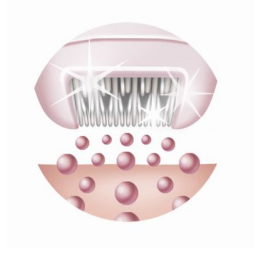

Pele macia

- Discos de arranque delicados removem os pêlos sem puxar a pele

Depilação confortável

- Sem fios
- Escolha a velocidade certa de acordo com as suas necessidades
- Cabeça de depilação totalmente lavável para higiene perfeita

Soluções para áreas sensíveis

- Adaptador para zonas sensíveis para uma pele delicada

asimpleswitch.com

Destaques

Discos hipoalergénicos

Tecnologia avançada: discos hipoalergénicos e discos com íons de prata

Escova de esfoliação

Design exclusivo da Philips que contém cerdas hipoalergénicas para uma melhor higiene. Adapta-se perfeitamente à sua mão para um manuseamento perfeito em todas as condições e pode ser usada a húmido e a seco.

Acessório de massagem

A barra massajadora com uma vibração delicada estimula e acalma a pele para um processo de depilação agradável.

Discos de arranque delicados

Esta depiladora tem discos de arranque delicados para remover os pêlos sem puxar a pele.