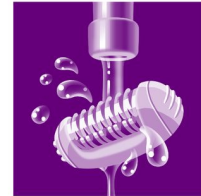

Acessório de massagem

A barra massajadora com uma vibração delicada estimula e acalma a pele para um processo de depilação agradável.

Discos de arranque delicados

Esta depiladora tem discos de arranque delicados para remover os pêlos sem puxar a pele.

Sem fios

Até 30 minutos de depilação sem fios, carregamento rápido de 1 hora

Dois níveis de velocidade

Esta depiladora tem duas regulações de velocidade. Velocidade 1 para uma depilação extra delicada e velocidade 2 para uma depilação extra eficaz

Adaptador para zonas sensíveis

Esta depiladora tem um adaptador para zonas sensíveis. Adaptado especificamente à pele mais sensível, permitindo uma depilação suave nas áreas delicadas

Cabeça lavável

A cabeça pode ser desencaixada e lavada em água corrente para uma melhor higiene.