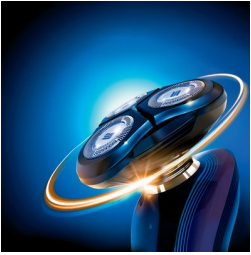

Kenmerken

GyroFlex 2D