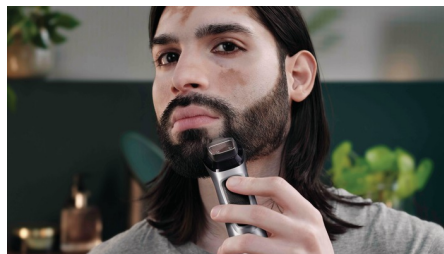

Fácil de usar

- Autonomía: hasta 120 minutos de uso inalámbrico por carga
- El mango antideslizante de goma brinda mayor comodidad y control
- Resistente al agua para una limpieza y un uso cómodo en la ducha
- Funda para guardar que facilita el transporte y la organización

14 accesorios para el rostro, el cabello y el cuerpo

Este recortador todo en uno corta y perfila fácilmente tu vello facial y corporal, además de tu cabello.

Recortador metálico

Utiliza el recortador metálico equipado con la tecnología DualCut sin peine recortador para conseguir líneas limpias y definidas alrededor de tu barba, cuello y nacimiento del cabello, o bien para recortar los vellos corporales a un largo mínimo.

Afeitadora corporal con protector para la piel

Afeita con toda comodidad la zona bajo el cuello con nuestra afeitadora corporal. El sistema exclusivo de protección para la piel protege hasta las áreas más sensibles del cuerpo, así podrás afeitarte cómodamente incluso a 0,5 mm.

Afeitadora de precisión

Utiliza la afeitadora de precisión después del recorte para arreglar los bordes en tus mejillas, mentón y cuello.

Recortador metálico para detalles

Crea líneas, contornos y detalles finos con precisión para definir o cambiar tu estilo.