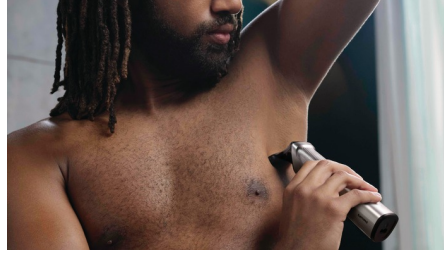

Rendimiento de corte

- Tecnología DualCut para una precisión máxima con dos veces más cuchillas

Versatilidad

- Recorta y perfila tu cabello y vello facial y corporal con 14 accesorios
- El recortador metálico corta con precisión la barba, el cabello y los vellos corporales
- La afeitadora corporal afeita cómodamente los vellos de tu cuerpo
- La afeitadora de precisión perfecciona los bordes de tus mejillas, mentón y cuello
- El recortador metálico para detalles define los bordes de tu barba o chivo
- El recortador para nariz elimina suavemente el vello no deseado de la nariz y los oídos
- 8 peines recortadores para cortar tu cabello y el vello facial y corporal

14 accesorios para el rostro, el cabello y el cuerpo

Este recortador todo en uno corta y perfila fácilmente tu vello facial y corporal, además de tu cabello.

Recortador metálico

Utiliza el recortador metálico equipado con la tecnología DualCut sin peine recortador para conseguir líneas limpias y definidas alrededor de tu barba, cuello y nacimiento del cabello, o bien para recortar los vellos corporales a un largo mínimo.

Afeitadora corporal con protector para la piel

Afeita con toda comodidad la zona bajo el cuello con nuestra afeitadora corporal. El sistema exclusivo de protección para la piel protege hasta las áreas más sensibles del cuerpo, así podrás afeitarte cómodamente incluso a 0,5 mm.

Afeitadora de precisión

Utiliza la afeitadora de precisión después del recorte para arreglar los bordes en tus mejillas, mentón y cuello.

Recortador metálico para detalles

Crea líneas, contornos y detalles finos con precisión para definir o cambiar tu estilo.