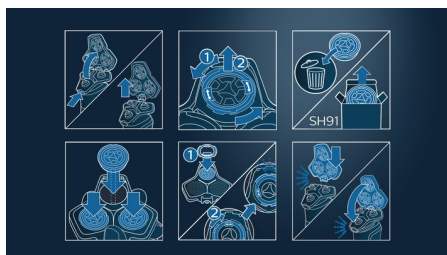

Основные особенности

Совместимо с S9000

Сменные головки SH91 совместимы со всеми бритвами серий 9000 (S9xxx) и S9000 Prestige (SP98xx).

Лезвия Dual SteelPrecision

Лезвия Dual SteelPrecision совершают 150 000 срезов в минуту, обеспечивая гладкое бритье. Эти 72 высокоэффективных самозатачивающихся лезвия произведены в Европе.

Удобная замена

1. Нажмите кнопки отсоединения и извлеките держатель бритвенных головок. 2. Снимите удерживающие кольца, повернув их против часовой

стрелки. 3. Отсоедините старые бритвенные головки и аккуратно вставьте новые; убедитесь, что выступы на бритвенных головках точно совпадают с соответствующими пазами. 4. Установите удерживающие кольца на держатель бритвенных головок и поверните их по часовой стрелке до щелчка. 5. Закрепите держатель бритвенных головок на бритвенном блоке.