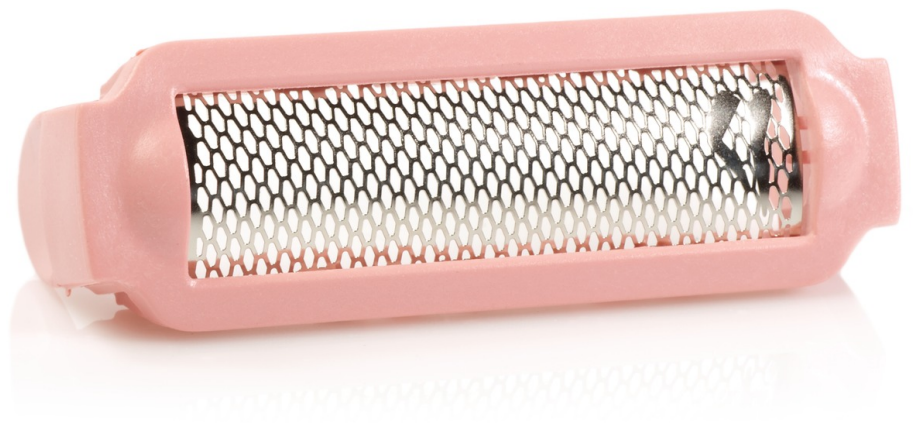

PHILIPS

Lámina de afeitado

malva claro

para piernas

HP1054/01

Para un afeitado cómodo y apurado

Encuentre productos a juego en la pestaña de especificaciones

Esta lámina de afeitado para tu afeitadora femenina protege la piel deparándola del elemento de corte del dispositivo. ¿Necesitas cambiar tu lámina actual? Pide una nueva aquí.

Piezas de repuesto Philips fáciles de usar

- Renueva tu producto fácilmente con piezas originales de Philips

Destacados

Piezas del producto fáciles de renovar

De vez en cuando, es necesario renovar sus productos; nunca antes había sido tan fácil hacerlo como con las piezas de repuesto de Philips. Todo esto con garantía de calidad Philips.

Especificaciones

Pieza reemplazable

Se ajusta a los tipos de producto: HP6317/01