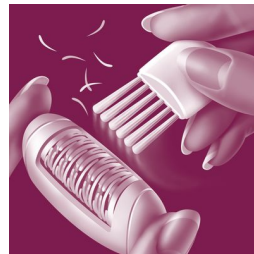

Epilatore per gambe e braccia

L'epilatore Satinelle dispone di un'ampia testina per un'epilazione veloce su gambe e braccia. La forma arrotondata si adatta perfettamente alla mano per rimuovere in modo confortevole i peli.

Mini epilatore senza filo

Il mini epilatore presenta una testina stretta progettata specificatamente per rimuovere i peli nelle zone difficili da raggiungere senza tirare la pelle. È alimentato a batteria per la massima praticità.

Pinzette di precisione per il volto

Il set viene fornito con pinzette abbinata ideali per la rimozione dei peli sul viso (labbro superiore, mandibole) o per modellare le sopracciglia.

Facile pulizia

Viene fornita una spazzolina per la pulizia per rimuovere i peli dai dischi dell'epilatore. Le testine di epilazione lavabili garantiscono la massima igiene.