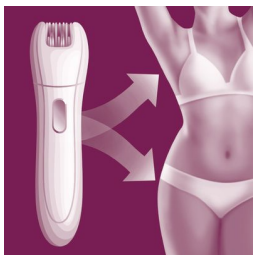

Rimozione rapida dei peli su gambe e braccia grazie all'epilatore Satinelle e depilazione delicata e precisa su ascelle e zona bikini con il mini epilatore. Pinzette incluse per ritocchi di volto e sopracciglia. Borsa regalo inclusa.

Facile pulizia

- Spazzolina per la pulizia inclusa e testina di epilazione lavabile.

Articolo regalo

- Borsa per riporre l'apparecchio in edizione limitata.

In evidenza

Efficace rimozione dei peli alla radice

Epilatore per gambe e braccia

L'epilatore Satinelle dispone di un'ampia testina per un'epilazione veloce su gambe e braccia. La forma arrotondata si adatta perfettamente alla mano per rimuovere in modo confortevole i peli.

Mini epilatore senza filo

Il mini epilatore presenta una testina stretta progettata specificatamente per rimuovere i peli nelle zone difficili da raggiungere senza tirare la pelle. È alimentato a batteria per la massima praticità.