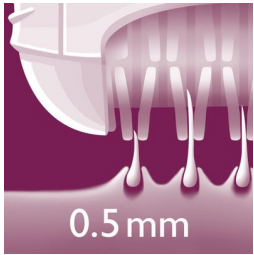

Liscia a lungo

- Efficace rimozione dei peli alla radice

Soluzione dedicata alle varie zone del corpo

- Soluzione di epilazione rapida per gambe e braccia
- Soluzione di epilazione delicata per le zone sensibili
- Pinzette abbinata per ritocchi del volto e delle sopracciglia

I nostri epilatori sono dotati di dischi di precisione esclusivi che catturano anche i peli più corti (0,5 mm). Per peli più corti si intendono peli 4 volte più corti rispetto a quelli che possono essere catturati con la ceretta, per una pelle priva di peli fino a 4 settimane.