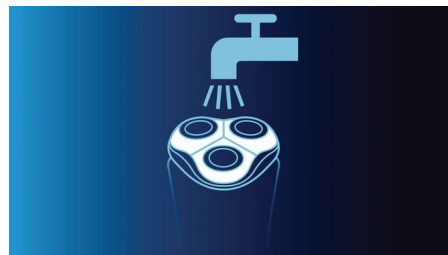

Il sistema a due lame integrato nel nostro rasoio elettrico solleva ogni pelo per una rasatura confortevole e profonda sotto il livello della pelle

Sistema Dynamic per il contorno del viso

Si adatta automaticamente alla forma del viso e del collo per una rasatura più accurata

Sistema di taglio DualPrecision

Le testine di rasatura DualPrecision sono dotate di fessure per radere i peli di lunghezza normale e di fori per i peli più corti

Rasoio totalmente lavabile

Il rasoio completamente lavabile dotato di sistema QuickRinse si risciacqua in meno tempo