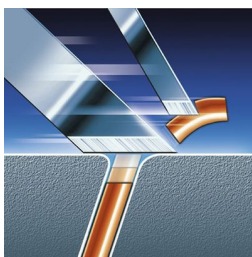

Bardzo dokładne

- Technologia Super Lift & Cut

Goli nawet najkrótszy zarost

- Precyzyjny system tnący

Doskonały do przycinania wąsów i bokobrodów

- Precyzyjny trymer o zwężonym kształcie

Zalety

System Flex & Pivot Action

Element golący, który obraca się we wszystkich kierunkach, zawiera trzy niezależne, ruchome głowice. To wyjątkowe połączenie zapewnia optymalny kontakt ze skórą brody oraz umożliwia golenie włosów na szyi, które zwykle sprawiają najwięcej trudności.

Głowice golące Triple Track

Głowice golące Triple Track z trzema pierścieniami golącymi zapewniają o 50% większą powierzchnię golenia niż standardowe głowice z jednym pierścieniem.

Technologia Super Lift & Cut

Precyzyjny trymer o zwężonym kształcie

Opatentowany trymer o zwężonym kształcie zapewnia dokładne przycinanie i swobodę manewrowania. Doskonały do przycinania wąsów i bokobrodów.

Golarka z możliwością mycia w wodzie