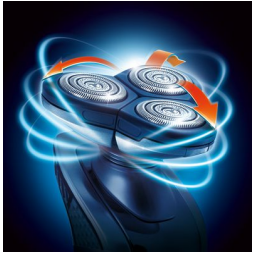

Perfect glad, zelfs in de hals

- 360° beweegbare scheerunit volgt alle contouren van uw gezicht

Snel en nauwkeurig scheren

- Triple-Track-scheerhoofden met een 50% groter scheeroppervlak

Scheert zelfs de kortste stoppelhaartjes

- Precisiescheersysteem

Comfortabel en nauwkeurig

- Super Lift & Cut-technologie

Eenvoudig schoon te spoelen

- Afspoelbaar scheerapparaat

Kenmerken

360° beweegbare scheerunit

Drie onafhankelijk beweegbare scheerhoofden in een zeer flexibele scheerunit. Deze unieke combinatie volgt de contouren van uw gezicht en zorgt voor een optimaal contact met de huid. Op deze manier bereikt u zelfs de lastigste haartjes in de hals.

Triple-Track-scheerhoofden

De drie scheerringen van de Triple-Track-scheerhoofden bieden een 50% groter scheeroppervlak dan standaard scheerhoofden met één ring.

Precisiescheersysteem

Ultradunne scheerhoofden met sleuven voor het scheren van lange haren en gaatjes voor de kortste stoppels.

Super Lift & Cut-technologie

Het systeem met twee mesjes tilt de haren op om ze moeiteloos tot onder het huidoppervlak af te scheren.

Afspoelbaar scheerapparaat

Het waterdichte scheerapparaat kan eenvoudig onder de kraan worden afgespoeld.