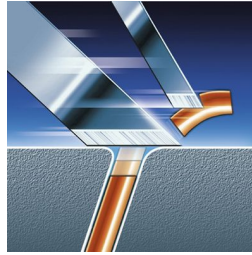

Triple-Track-scheerhoofden

De drie scheerringen van de Triple-Track-scheerhoofden bieden een 50% groter scheeroppervlak dan standaard scheerhoofden met één ring.

Precisiescheersysteem

Ultradunne scheerhoofden met sleuven voor het scheren van lange haren en gaatjes voor de kortste stoppels.

Super Lift & Cut-technologie

Het systeem met twee mesjes tilt de haren op om ze moeiteloos tot onder het huidoppervlak af te scheren.

Afspoelbaar scheerapparaat

Het waterdichte scheerapparaat kan eenvoudig onder de kraan worden afgespoeld.