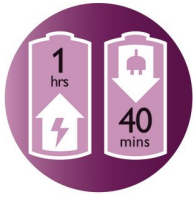

Izceltie produkti

Bezvadu

Ar šo bezvadu epilatoru epilāciju var veikt jebkurā vietā. Līdz pat 40 minūtes ilga bezvadu epilēšana, ātra uzlāde 1 stundas laikā.