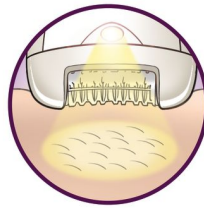

Īpaši plata galviņa

Īpaši platā galviņa vienā kustībā satver un izrauj vairāk matiņu, nodrošinot ilglaicīgu un sevišķi gludu rezultātu dažu minūšu laikā.

Saudzējoša sistēma

Liegi vibrējošais masāžas uzgalis stimulē un nomierina ādu, padarot epilācijas procesu patīkamu.

Integrēta gaismiņa

Integrētā gaismiņa ļauj saskatīt pat plānākos, smalkākos matiņus.

Optimālas veiktspējas uzgalis

Kustīgais uzgalis palīdz turēt epilatoru visatbilstošākajā leņķī, panākot optimālu rezultātu.

Skuj, apgriež un profilē

Skuj, apgriež un profilē, panākot īpašu gludu un vienmērīgu rezultātu.

Izsmalcinātās pincetes

Pincetes elegantā futrālī ar integrētu lampiņu un spoguļi, ideālas uzacīm.

Unikāla matiņu pacelšanas un vibrācijas sistēma

Unikālā matiņu pacelšanas un vibrācijas sistēma izmanto sīkas vibrācijas, lai paceltu smalkos matiņus, atvieglojot to izraušanu.

Mazgājama epilēšanas galviņa

Šim epilatoram ir mazgājama epilēšanas galviņa. Galviņu var noņemt un nomazgāt tekošā ūdenī labākas higiēnas nodrošināšanai.