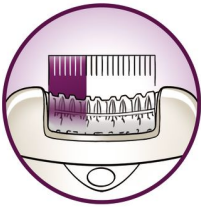

- Skuj, apgriez un profilē, panākot īpašu gludu un vienmērīgu rezultātu
- Luksusa papildu izsmalcinātās pincetes ar lampiņu un spoguļi

Izceltie produkti

Bezvadu

Ar šo bezvadu epilatoru epilāciju var veikt jebkurā vietā. Līdz pat 40 minūtes ilga bezvadu epilēšana, ātra uzlāde 1 stundas laikā.

Īpaši plata galviņa

Īpaši platā galviņa vienā kustībā satver un izrauj vairāk matiņu, nodrošinot ilglaicīgu un sevišķi gludu rezultātu dažu minūšu laikā.

Saudzējoša sistēma

Liegi vibrējošais masāžas uzgalis stimulē un nomierina ādu, padarot epilācijas procesu patīkamu.

Integrēta gaismiņa

Integrētā gaismiņa ļauj saskatīt pat plānākos, smalkākos matiņus.

Optimālas veiktspējas uzgalis

Kustīgais uzgalis palīdz turēt epilatoru visatbilstošākajā leņķī, panākot optimālu rezultātu.