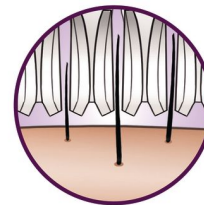

Lielas veiktspējas diski

Strukturētie lielas veiktspējas keramiskie diski nepieļauj pat smalkāko matiņu izslīdēšanu tiem cauri.