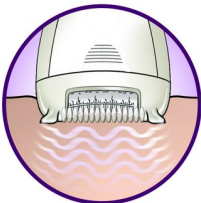

Komfortabla epilācija

- Vibrējošs masāžas uzgalis stimulē un nomierina ādu
- Mazgājama epilācijas galviņa sniedz optimālu higiēnu
- Līdz 40 minūtēm bezvadu epilācijas, ātra 1 stundas uzlāde

Svarīgi risinājumi svarīgām ķermeņa daļām

- Skuj, apgriez un profilē, panākot īpašu gludu un vienmērīgu rezultātu
- Luksusa papildu izsmalcinātās pincetes ar lampiņu un spoguļi

Izceltie produkti

Bezvadu

Ar šo bezvadu epilatoru epilāciju var veikt jebkurā vietā. Līdz pat 40 minūtes ilga bezvadu epilēšana, ātra uzlāde 1 stundas laikā.

Īpaši plata galviņa

Īpaši platā galviņa vienā kustībā satver un izrauj vairāk matiņu, nodrošinot ilglaicīgu un sevišķi gludu rezultātu dažu minūšu laikā.

Saudzējoša sistēma

Liegi vibrējošais masāžas uzgalis stimulē un nomierina ādu, padarot epilācijas procesu patīkamu.

Integrēta gaismiņa

Integrētā gaismiņa ļauj saskatīt pat plānākos, smalkākos matiņus.

Optimālas veiktspējas uzgalis

Kustīgais uzgalis palīdz turēt epilatoru visatbilstošākajā leņķī, panākot optimālu rezultātu.