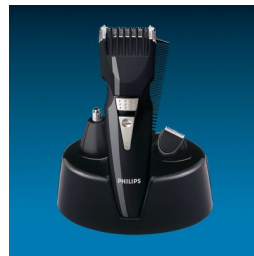

Puissance optimale

- Utilisation sans fil pour une grande liberté de mouvement
- Socle de recharge pour un rangement pratique

Points forts

Sabot flexible

Le sabot suivi des contours s'ajuste aux courbes pour des résultats rapides et un plus grand confort d'utilisation.

Un accessoire indispensable dans votre kit de soins pour vous débarrasser des poils superflus.

Tondeuse de précision

Créez le style que vous souhaitez avec précision.

Utilisation sans fil uniquement

Utilisation sans fil pour une grande liberté de mouvement

Base de recharge et de rangement

Le socle de recharge est pratique pour le rangement et garantit que l'appareil est entièrement chargé et prêt à l'emploi

Caractéristiques

Créez le look dont vous rêvez

Kit coiffeur: Sabot de tondeuse à cheveux à 9 positions