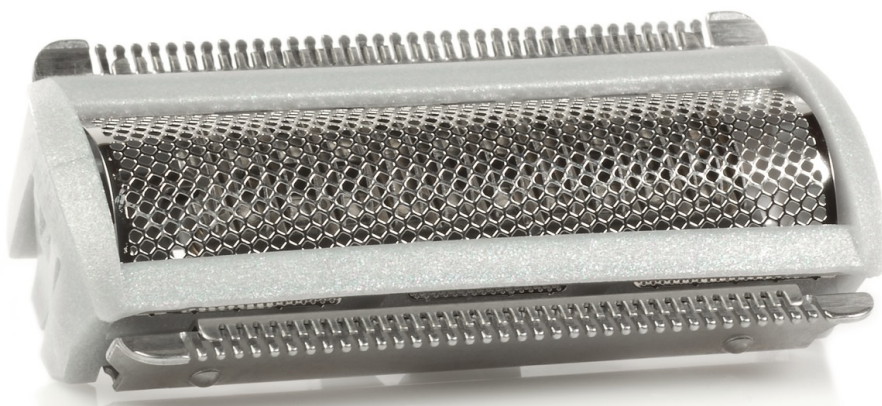

# PHILIPS

Scheerhoofd met  
scheerblad

Grijs

HQ1072/01

## Ter vervanging van het huidige scheerhoofd