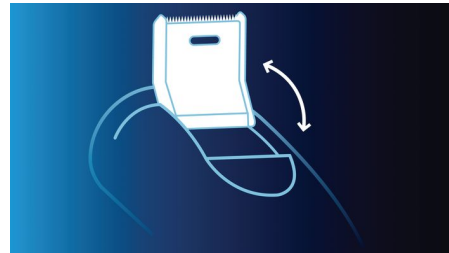

Cortapatillas desplegable

Cortapatillas desplegable ancho perfecto para arreglar las patillas y el bigote

Especificaciones

Rendimiento de afeitado

Sistema de afeitado: Sistema de corte TripleTrack, Corte DualPrecision, Súper Levanta y Corta

Seguimiento de contornos: SmartPivot, Respuesta de contorno dinámico

Moldeado: Cortapatillas desplegable incorporado

Fácil de usar

Tiempo de afeitado: Más de 60 minutos

Carga: Recargable, Funcionamiento con o sin cable, Carga rápida en 3 minutos para 1 afeitado

Tiempo de carga: 1 hora

Pantalla: 2 LED indicadores, Indicación de carga, Indicación de batería baja, Indicación de batería llena, Indicación de carga rápida

Limpieza: Afeitadora completamente lavable, Cámara de recogida del pelo fácil de enjuagar

Diseño

Mango: Easy grip, Empuñadura de goma estriada

Acabado: Carcasa frontal (lacada), Anillo decorativo cromado y pulido, Panel de visualización con espejo negro

Color: Antracita

Accesorios

Soporte: Soporte de carga

Funda: Funda blanda

Mantenimiento: Cepillo de limpieza, Tapa protectora

Potencia

Tipo de batería: Iones de litio

Voltaje automático: 100-240 V

Consumo de energía en espera: <0,2 W

Consumo de energía máximo: 5,4 W

Servicio

2 años de garantía

Cabezal de repuesto: Sustituir cada dos años por HQ9