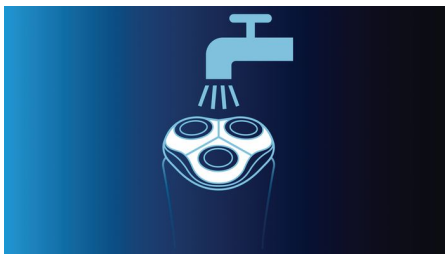

Afeitadora completamente lavable

Afeitadora completamente lavable con sistema QuickRinse, que enjuaga en menos tiempo

SmartPivot

Mantiene los 3 cabezales de afeitado en constante contacto con la piel para un afeitado rápido