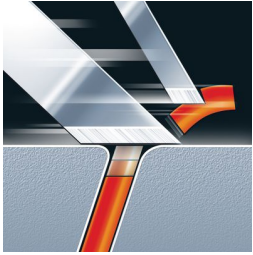

Précis et en douceur

- Technologie Super Lift & Cut

Rase les poils les plus courts

- Système de coupe très précis

Suit les courbes de votre visage et de votre cou

- Têtes flottantes individuelles
- Système Reflex Action

Rinçage facile sous le robinet

- Rasoir lavable

Points forts

Technologie Super Lift & Cut

Le système à double lames redresse les poils pour un rasage de près et confortable.

Système de coupe très précis

Têtes ultra fines avec des fentes pour le rasage des poils longs et des trous pour les poils plus courts.

Têtes flottantes individuelles

Amènent les lames aiguisées du rasoir au plus près de votre visage pour un rasage d'une qualité exceptionnelle.

Système Reflex Action

S'adapte automatiquement à toutes les courbes de votre visage et de votre cou, pour un rasage agréable, tout en douceur.