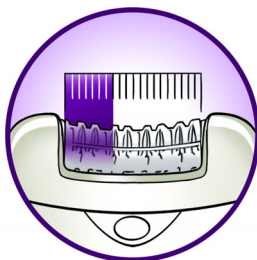

Effektiv epilering för varaktig mjukhet

- Extra brett huvud tar bort mer hår i ett drag
- Skivor med höga prestanda tar t.o.m. bort de finaste hårstråna
- En aktiv hårlöftarm lyfter och tar bort hårstrån som ligger platt mot huden
- Hylsa med optimala prestanda roterar för optimal hudkontakt
- Opti-light hittar också de finaste hårstråna

Bekväm epilering

- Vibrerande massagestav stimulerar och lugnar huden
- Tvättbart epileringshuvud för optimal hygien

Värdefulla lösningar för värdefulla kroppsdelar

- Sladdlös miniepilator för exakta detaljer

PHILIPS

Funktioner

Extra brett huvud

Extra brett epileringshuvud når och tar bort mer hår i ett drag för ett varaktigt och superslätt resultat på några minuter

Varsamhetssystem

En mjukt vibrerande massagestav stimulerar och lugnar huden för behaglig epilering

Opti-light

Inbyggd Opti-light visar små, fina hårstrån tydligt

Hylsa med optimala prestanda

Hylsans roterande rörelse hjälper dig att hålla epilatorn i perfekt vinkel för ett optimalt resultat

Sladdlös precisionsepilator