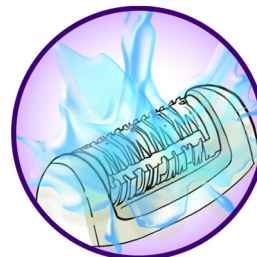

En värdefull lösning för värdefulla kroppsdelar. Smidig, varsam precisionsepilator, perfekt för känsliga områden och på resan.

Unikt system med hårlyftarm och vibrationer

Unikt system med hårlyftarm och vibrationer lyfter fina hårstrån med hjälp av små

vibrationer, vilket gör det lättare att ta bort dem

Tvättbart epileringshuvud

Huvudet kan tas bort och rengöras under rinnande vatten för bättre hygien

Skivor med höga prestanda

Strukturerade keramiska skivor med höga prestanda missar inte ens de finaste hårstråna