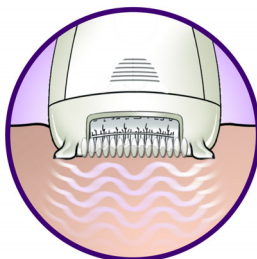

Bekväm epilering

- Vibrerande massagestav stimulerar och lugnar huden
- Tvättbart epileringshuvud för optimal hygien

Värdefulla lösningar för värdefulla kroppsdelar

- Sladdlös miniepilator för exakta detaljer

PHILIPS

Funktioner

Extra brett huvud

Extra brett epileringshuvud når och tar bort mer hår i ett drag för ett varaktigt och superslätt resultat på några minuter

Varsamhetssystem

En mjukt vibrerande massagestav stimulerar och lugnar huden för behaglig epilering

Opti-light

Inbyggd Opti-light visar små, fina hårstrån tydligt

Hylsa med optimala prestanda

Hylsans roterande rörelse hjälper dig att hålla epilatorn i perfekt vinkel för ett optimalt resultat

Sladdlös precisionsepilator

vibrationer, vilket gör det lättare att ta bort dem

Tvättbart epileringshuvud

Huvudet kan tas bort och rengöras under rinnande vatten för bättre hygien

Skivor med höga prestanda

Strukturerade keramiska skivor med höga prestanda missar inte ens de finaste hårstråna