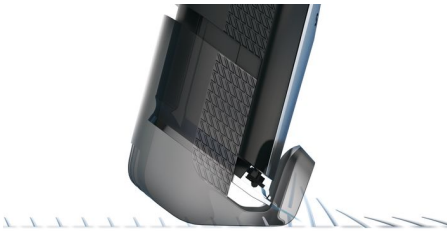

Pente de levantamento do pêlo integrado

Apare a sua barba curta numa só passagem rápida, de forma suave para a sua pele. O nosso novo pente de levantamento do pêlo integrado levanta e guia os pêlos para o nível das lâminas, para aparar sem esforço e uniformemente.

Lâminas totalmente em metal

Este aparador é fornecido com lâminas totalmente em metal, duplamente afiadas, que cortam mais pêlos em cada passagem, permitindo um aparar mais rápido.