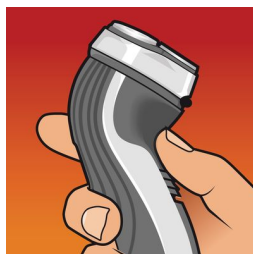

Wysuwany trymer

Szeroki, wysuwany trymer jest idealny do przycinania wąsów i bokobrodów.

Wskaźnik naładowania

Wskaźnik ładowania

Wygodny uchwyt ułatwia obsługę

Ten ergonomiczny uchwyt zapewnia łatwą obsługę urządzenia i wygodne golenie.