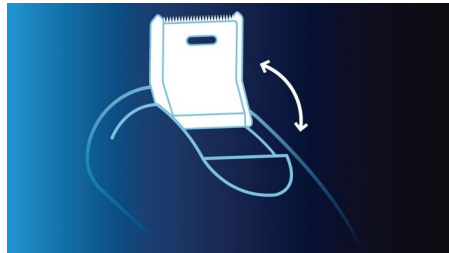

Pop-up-trimmer

Pop-up-trimmeren i fuld bredde er perfekt til pleje og soignering af bakkenbarter og overskæg

SmartPivot

Holder konstant de 3 skær tæt på huden, så du opnår en hurtig barbering.

Super Lift&Cut Action

Det integrerede Super Lift&Cut-system i vores elektriske shaver løfter håret, så det er nemt at barbere helt tæt og under hudniveau

TripleTrack-skær

Tre skær giver 50 % større barberingsflade, så du opnår en hurtig og tæt barbering

Specifikationer

Barberingsresultat

Barberingssystem: TripleTrack-skærsystem,

Dual Precision-skær, Super Lift&Cut

Konturfølgende: SmartPivot, Dynamisk konturrespons

Styling: Integreret pop-up trimmer

Brugervenlig

Barberingstid: 60+ minutter

Opladning: Genopladelig, Kan bruges med eller uden ledning, Hurtig opladning på 3 min. til 1 barbering

Opladningstid: 1 time

Display: 2 LED-indikatorer, Opladningsindikator, Indikator for batteriniveau, Indikator for fuldt opladet batteri,

Indikator for hurtig opladning

Rengøring: Fuldt vaskbar shaver, Quick Rinse-skægkammer

Design

Håndgreb: Easy Grip, Gummihåndtag med riller

Overflade: Frontkappe (lakeret), Deco-ring i børstet krom, Spejlblankt sort displaypanel

Farve: Dyb rød

Tilbehør

Stander: Opladestander

Etui: Blødt etui

Vedligeholdelse: Rensebørste, Beskyttelsesklapper

Strøm

Batteritype: Li-ion

Automatisk spændingstilpasning: 100-240 V

Standby-forbrug: < 0,2 W

Maks. strømforbrug: 5,4 W

Service

2 års reklamationsret

Udskiftningsskær: Udskift hvert år med HQ9