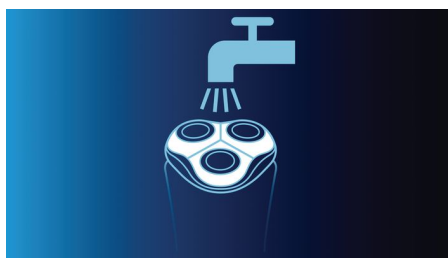

Fuldt vaskbar shaver

Fuldt vaskbar shaver med QuickRinse-system er hurtigere at skylle ren