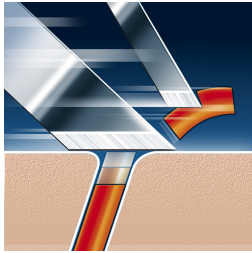

Ypatybės

„Super Lift & Cut“ technologija