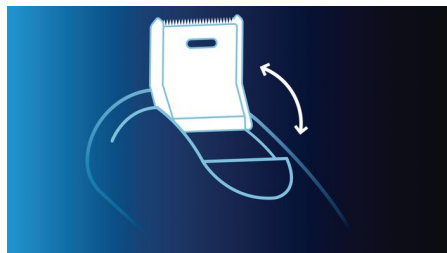

Rifinitore a scomparsa

Completa il tuo look con il rifinitore a scomparsa. Per una manutenzione perfetta dei baffi e per rifinire le basette.

Specifiche

Accessori

Manutenzione: Spazzolina per pulizia, Cappuccio di protezione

Facilità d'uso

Carica: 8 ore

Minuti di rasatura: oltre 40

Tempo di rasatura: Fino a 14 giorni

Display: 1 indicatore LED, Indicazione batteria carica, Indicazione batteria scarica, Indicazione ricarica in corso, Indicazione ricarica rapida

Servizio

Testina di ricambio: Da sostituire ogni anno con HQ8

Prestazioni di rasatura

Segue le linee del volto: Sistema Dynamic per il contorno del viso

Sistema di rasatura: Super Lift&Cut, Testine DualPrecision

Styling: Rifinitore a scomparsa integrato