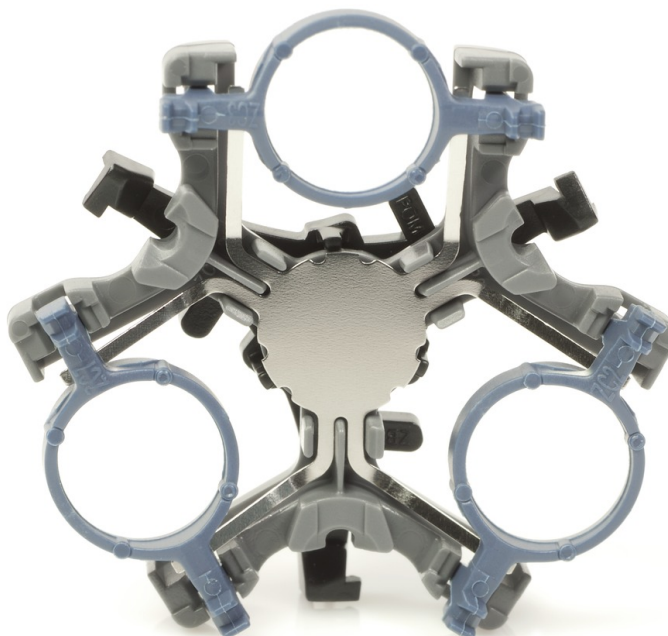

PHILIPS

Portatestina di
rasatura

CRP303

Un apparecchio per la stabilità delle testine di rasatura

Verifica dati di compatibilità

Il portatestina di rasatura consente di mantenere le testine del rasoio nella giusta posizione. Hai perso o rotto il tuo portatestina ma il dispositivo di rasatura è intatto? Ordina un nuovo portatestina!

Facile utilizzo con parti di ricambio Philips

- Rinnova il tuo prodotto con le parti originali Philips

In evidenza

Facile sostituzione

Ogni tanto il tuo prodotto ha bisogno di un ritocco e non è mai stato così facile rinnovarlo come con le parti sostituibili dall'utente di Philips. Tutto questo corredato dalla qualità garantita da Philips e da uno scambio 1 a 1.