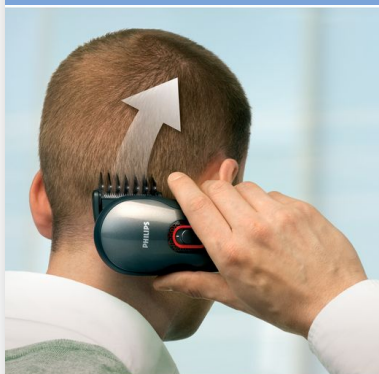

PHILIPS

gør det selv-
hårklipper

180° drejelig skærenhed

QC5170/01

Klip dig selv

Selv der, hvor det er svært at nå

Dette er den første hårklipper, der er specielt designet til selv-klip. Du kan nemt nå de vanskeligt tilgængelige steder takket være den 180° drejelige skærenhed og det formfuldendte design. Det har aldrig været nemmere at klippe sit eget hår!

Den bedste præstation, som føles fantastisk

- Konturfølgende kam - hurtig og komfortabel
- Selvslibende knive i rustfrit stål giver præcise resultater

Maksimal brugervenlighed

- Nem at holde og styre
- 180° drejeligt skærhoved giver maksimal rækkevidde

Skab det look, du ønsker

- 10 sikrede længdeindstillinger på op til 21 mm
- Præcisionstrimmeren skaber og vedligeholder hågrænser og skarpe linjer

Giver optimal kraft

- Ekstra kraftfuldt batteri gør det let at klippe alle hårtyper

Vigtigste nyheder

Konturfølgende kam

Den konturfølgende kam tilpasser sig alle kurver og giver hurtige og behagelige resultater.

Easy Grip

Produktet er designet med et let greb, som giver dig total kontrol og gør produktet nemt at anvende