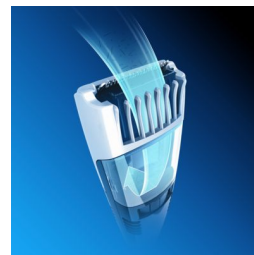

Het geïntegreerde vacuümmechanisme zuigt afgeschoren haartjes meteen op, dus de wastafel blijft mooi schoon.

Onderhoudsvrije mesjes

De mesjes blijven scherp en hoeven niet te worden gesmeerd. Uw product is dus altijd klaar voor gebruik.