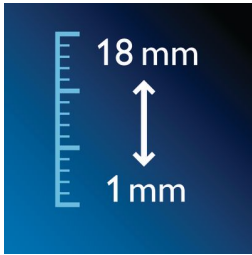

Creëer uw eigen look

- 18 vergrendelbare lengtestanden, van 1 tot 18 mm
- Stoppelkam voor preciezer trimmen

Optimale power

- Met of zonder snoer te gebruiken voor maximaal vermogen en bewegingsvrijheid
- Sterke Lithium-ionbatterij voor optimaal vermogensgebruik
- Turboknop zorgt voor hogere knipsnelheid en sterkere zuigkracht

Kenmerken

18 vergrendelbare lengtestanden

Kies uit een van de vele lengte-instellingen en vergrendel de gewenste lengte.

Multifunctioneel display

Multifunctioneel display voor het aflezen van de batterijstatus en de haarlengte

Specificaties

Scheersysteem

Mesbreedte: 32 mm

Aantal lengte-instellingen: 18

Diverse lengtestanden: Van 0,5 tot 18 mm

Precisie (grootte van stappen): per 1 mm

Zelfslijpende roestvrijstalen mesjes

Knipelement: Roestvrijstalen messen