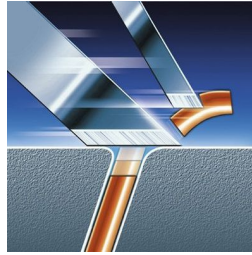

PHILIPS

Elektrisk shaver

arcitec

Skjult display

RQ1062

Perfekt tæt, selv på halsen

Til manden, der kun vil have det allerbedste: arcitec kombinerer Flex & Pivot Action med TripleTrack-skær, der giver en perfekt tæt barbering selv på halsen.

Følger hver kurve

- Flex & Pivot Action følger alle kurver

En hurtig og tæt barbering

- TripleTrack-skær med 50 % større barberingsflade

Behageligt tæt

- Super Lift&Cut-teknologi

Perfekt trimning af overskæg og bakkenbarter

TripleTrack-skær

TripleTrack-skærene med tre spor giver 50 % større barberingsflade end almindelige, roterende skær med kun et spor.

Højtydende design

Det revolutionerende design sikrer optimal håndtering for en perfekt barberingsoplevelse.

Super Lift&Cut-teknologi

Super Lift&Cut-teknologi løfter hårene, så de skæres af under hudniveau.

Precision tube trimmer

Den patenterede tube trimmer-teknologi giver høj præcision og nem håndtering. Perfekt til tilretning og trimning af overskæg og bakkenbarter.