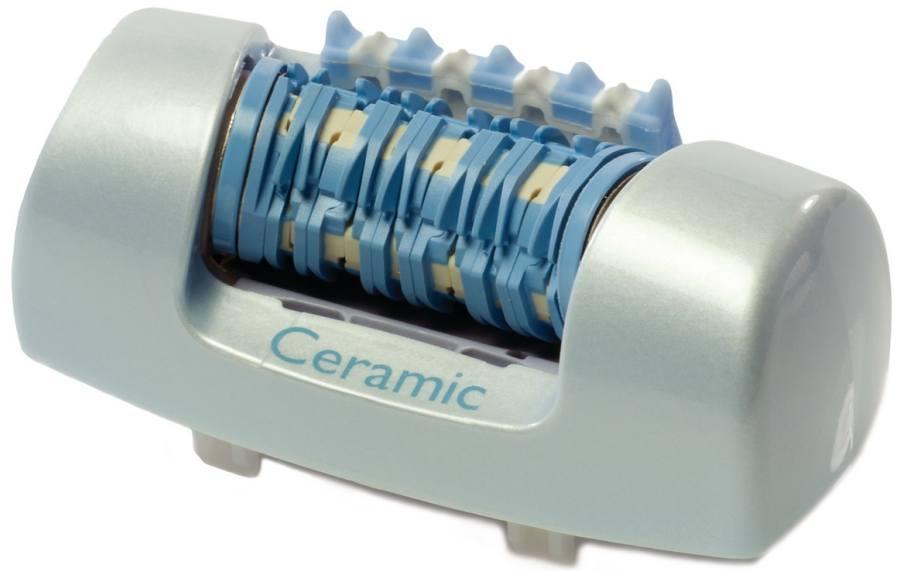

PHILIPS

Tête d'épilation

bleu arctique

HP1058/01

Pour un rasage doux, en continu

Les produits correspondants sont dans l'onglet Caractéristiques techniques

Il vous faut une nouvelle tête de rasage pour votre rasoir féminin ? Cette tête de rasage élimine tous les poils. Pour des résultats impeccables et durables !

Pièces de rechange Philips faciles à utiliser

- Renouvelez facilement votre produit avec des pièces d'origine Philips

Points forts

Remplacement facile avec des pièces de rechange

De temps à autre, votre produit a besoin d'un rafraîchissement et rien ne vaut alors les pièces de rechange Philips. Toutes vous garantissent la qualité Philips.

Caractéristiques

Pièce remplaçable

Adapté aux types de produits: HP6501/00, HP6501/99

Adapté aux types de produits: PT736/18