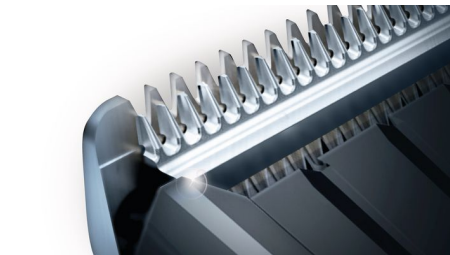

Λεπίδες από ανοξείδωτο αστάλι

Αυτοακονιζόμενες λεπίδες από ανοξείδωτο αστάλι για να διατηρούνται αιχμηρές για μεγάλο διάστημα.