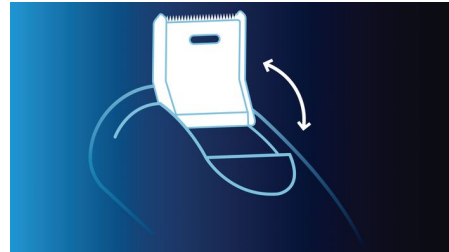

Uitklaptrimmer

De brede uitklaptrimmer is ideaal voor het trimmen van bakkebaarden en snor