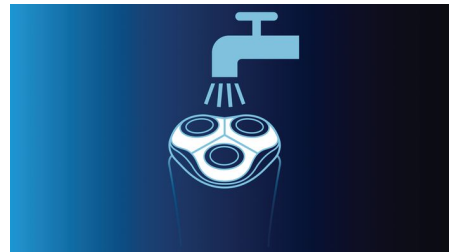

Volledig afspoelbaar scheerapparaat

Volledig afspoelbaar scheerapparaat met QuickRinse-systeem voor afspoelen in een handomdraai

Specificaties

Scheerresultaten

Scheersysteem: DualPrecision-werking, Super Lift & Cut

Volgt de contouren: Dynamic Contour Response

Stylen: Geïntegreerde uitklaptrimmer

Gebruiksgemak

Scheertijd: 50+ minuten

Opladen: Oplaadbaar, Werking met snoer en snoerloos, Snelle oplaadtijd van 3 min. voor 1 scheerbeurt

Oplaadtijd: 1 uur

Scherm: 1 LED-lampje, Oplaadindicatie, Batterij bijna leeg-indicatie, Indicatie 'batterij opgeladen', Indicatie voor snel opladen

Schoonmaken: Volledig afspoelbaar scheerapparaat, Snel afspoelbare haarkamer

Ontwerp

Handvat: Ligt gemakkelijk in de hand, Geribbelde rubberen greep

Afwerking: Behuizing met lakafwerking, Decoratieve ring met lakafwerking

Kleur: Icy Silver

Accessoires

Onderhoud: Reinigingsborsteltje, Beschermkap

Power

Batterijtype: Li-ion

Automatisch voltage: 100 - 240 V

Energieverbruik in stand-by: < 0,2 W

Maximaal energieverbruik: 5,4 W

Service

2 jaar garantie

Vervangend scheerhoofd: Elke 2 jaar vervangen met HQ8