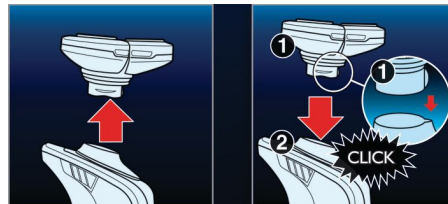

Eenvoudig af- en opklikken

Met ons af- en opklikstelsysteem vervangt u uw scheerunit eenvoudig.