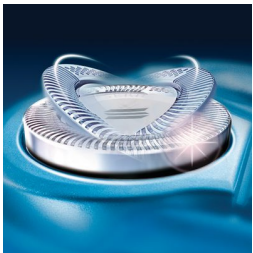

Afeita incluso los vellos más cortos

Esta afeitadora eléctrica de Philips te ofrece un exclusivo sistema de corte de precisión. Tiene cabezales ultradelgados con ranuras para afeitar los vellos más largos y orificios para afeitar las barbas más cortas. Además, la afeitadora es completamente lavable.

Afeitado cómodo y al ras

- Tecnología Super Lift & Cut

Cortador de patillas y bigote

- Cortapatillas desplegable accionado por resorte

Destacados

Sistema de corte de precisión

La afeitadora Philips tiene cabezales ultra finos con ranuras para afeitar los pelos largos y orificios para afeitar la barba más corta.

Sistema Reflex Action

Se adapta perfectamente a las curvas del rostro y el cuello.

Cómodos cabezales de afeitado

Los cabezales de afeitado de Philips se adaptan a la piel y facilitan un contacto suave y un afeitado más cómodo.

Afeitadora lavable

Este afeitador se puede lavar fácilmente con agua de la llave.

Especificaciones

Desempeño de afeitado

Sistema de afeitado: Sistema de corte de precisión, Tecnología Super Lift & Cut
Seguimiento de contornos: Sistema Reflex Action, Cabezales flotantes individuales
Comodidad para la piel: Cómodos cabezales de afeitado