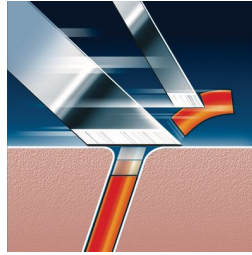

Afeitado cómodo y al ras

- Tecnología Super Lift & Cut

Cortador de patillas y bigote

- Cortapatillas desplegable accionado por resorte

Destacados

Sistema de corte de precisión

La afeitadora Philips tiene cabezales ultra finos con ranuras para afeitar los pelos largos y orificios para afeitar la barba más corta.

Sistema Reflex Action

Se adapta perfectamente a las curvas del rostro y el cuello.

Cómodos cabezales de afeitado

Los cabezales de afeitado de Philips se adaptan a la piel y facilitan un contacto suave y un afeitado más cómodo.

Tecnología Super Lift & Cut

El sistema de doble cuchilla de esta afeitadora eléctrica levanta el vello y lo corta al ras.

Cortapatillas desplegable

Cortapatillas de ancho ideal para recortar las patillas y el bigote.

Afeitadora lavable

Este afeitador se puede lavar fácilmente con agua de la llave.

Especificaciones

Desempeño de afeitado

Sistema de afeitado: Sistema de corte de precisión, Tecnología Super Lift & Cut
Seguimiento de contornos: Sistema Reflex Action, Cabezales flotantes individuales
Comodidad para la piel: Cómodos cabezales de afeitado