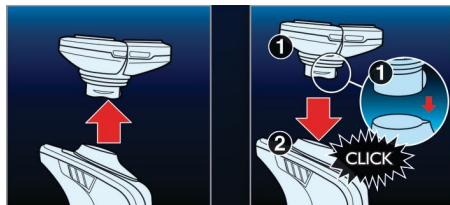

Douceur et précision

- Technologie de rasage Super Lift&Cut à double lame

Un rasage de près et rapide

- Têtes de rasage Triple-Track offrant 50 % de surface de rasage en plus

Rasage de très près, même dans le cou

- Système Flex & Pivot pour suivre de près toutes les courbes

Remplacement facile

- Clipsage et déclipsage faciles

Points forts

Têtes de rasage Triple-Track

Les têtes de rasage Triple-Track à 3 dimensions offrent 50 % de surface de rasage en plus, comparé aux têtes de rasage rotatives classiques.

Système Flex & Pivot

L'unité de rasage est dotée de trois têtes flexibles indépendantes pivotant dans toutes les directions. Cette combinaison unique

garantit un contact optimal avec les courbes du visage, permettant de raser même les poils les plus inaccessibles du cou.

Technologie Super Lift&Cut

Système à double lame : la première lame soulève le poil, la seconde le coupe pour un rasage agréable et d'une précision exceptionnelle.

Clipsage et déclipsage faciles

Changez facilement de tête de rasage grâce au système de clipsage et déclipsage.