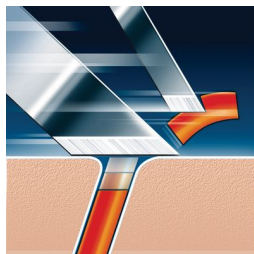

Douceur et précision

- Technologie de rasage Super Lift&Cut à double lame

Un rasage de près et rapide

- Têtes de rasage Triple-Track offrant 50 % de surface de rasage en plus

Rasage de très près, même dans le cou

- Système Flex & Pivot pour suivre de près toutes les courbes

Remplacement facile

- Clipsage et déclipsage faciles

Points forts

Têtes de rasage Triple-Track

Les têtes de rasage Triple-Track à 3 dimensions offrent 50 % de surface de rasage en plus, comparé aux têtes de rasage rotatives classiques.

Système Flex & Pivot

L'unité de rasage est dotée de trois têtes flexibles indépendantes pivotant dans toutes les directions. Cette combinaison unique

garantit un contact optimal avec les courbes du visage, permettant de raser même les poils les plus inaccessibles du cou.

Technologie Super Lift&Cut

Système à double lame : la première lame soulève le poil, la seconde le coupe pour un rasage agréable et d'une précision exceptionnelle.

Clipsage et déclipsage faciles

Changez facilement de tête de rasage grâce au système de clipsage et déclipsage.