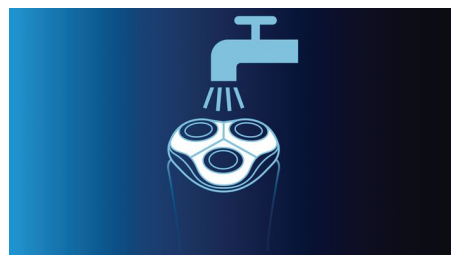

Technologie Super Lift&Cut

Le système à double lame de notre rasoir électrique soulève les poils afin de les couper au plus près, pour un rasage impeccable

Épouse les contours du visage

S'adapte automatiquement à toutes les courbes de votre visage et de votre cou, pour un rasage agréable, tout en douceur

Rasoir entièrement lavable

Un rinçage plus rapide grâce à son système QuickRinse

Caractéristiques

Performance de rasage

Système de rasage: Super Lift&Cut

Suivi des contours: Épouse les contours du visage

Facile d'utilisation