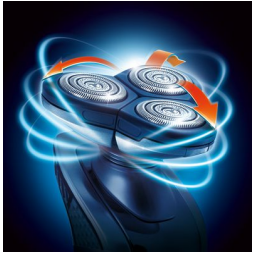

### Un rasage rapide et précis

- Têtes de rasage Triple-Track offrant 50 % de surface de rasage en plus

### Flexible et pivotant

L'unité de rasage est dotée de trois têtes flexibles indépendantes pivotant dans toutes les directions. Cette combinaison unique garantit un contact optimal avec les courbes du visage, permettant de raser même les poils les plus inaccessibles du cou.