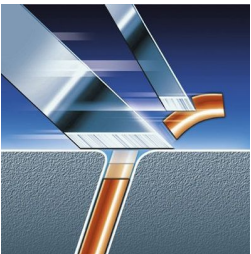

Technologie Super Lift & Cut

Le système à double lames redresse les poils pour un rasage de près et confortable.