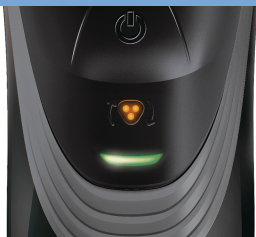

PHILIPS

Rasoio elettrico per
pelle asciutta

PowerTouch

Super Lift&Cut

Testine flessibili

PT725

Rasatura davvero profonda

Il nuovo sistema Philips PowerTouch aggiunge una sferzata di energia al tuo risveglio. Grazie a una maggiore durata, alle parti completamente lavabili e alle prestazioni di comprovata efficacia Super Lift&Cut, PowerTouch rende le tue operazioni mattutine più rapide che mai.

Il modo più rapido per svolgere le tue operazioni mattutine

- Circa 40 minuti di rasatura senza filo, 8 ore di ricarica
- Rasoio lavabile con sistema QuickRinse

Uso confortevole, risultato finale impeccabile

- Sistema Super Lift&Cut per una rasatura precisa e confortevole
- Il sistema Dynamic per il contorno del viso segue con precisione le linee di viso e collo

In evidenza

Sistema Efficient Power: circa 40 min

Sistema Dynamic per il contorno del viso

Si adatta automaticamente alla forma del viso e del collo per una rasatura più accurata

Rasoio totalmente lavabile

Il rasoio completamente lavabile dotato di sistema QuickRinse si risciacqua in meno tempo