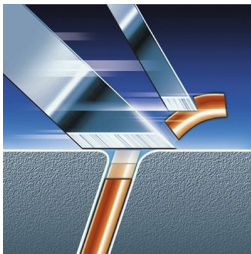

Rasage d'une précision exceptionnelle, même dans le cou

- Flexible et pivotant pour suivre de près toutes les courbes

Un rasage rapide et précis

- Têtes de rasage Triple-Track offrant 50 % de surface de rasage en plus

Points forts

Flexible et pivotant

L'unité de rasage est dotée de trois têtes flexibles indépendantes pivotant dans toutes les directions. Cette combinaison unique garantit un contact optimal avec les courbes du visage, permettant de raser même les poils les plus inaccessibles du cou.

Têtes de rasoir Triple-Track

Les têtes de rasoir Triple-Track à 3 dimensions offrent 50 % de surface de rasage en plus que les têtes de rasoir rotatives classiques.

Technologie Super Lift & Cut

Le système à double lames redresse les poils pour un rasage de près et confortable.

Système de coupe très précis

Têtes ultra fines avec des fentes pour le rasage des poils longs et des trous pour les poils plus courts.

Tondeuse de précision tubulaire

Technologie (brevetée) de tondeuse tubulaire pour une précision et une maniabilité optimale. Idéale pour tailler et tondre la moustache et les favoris.