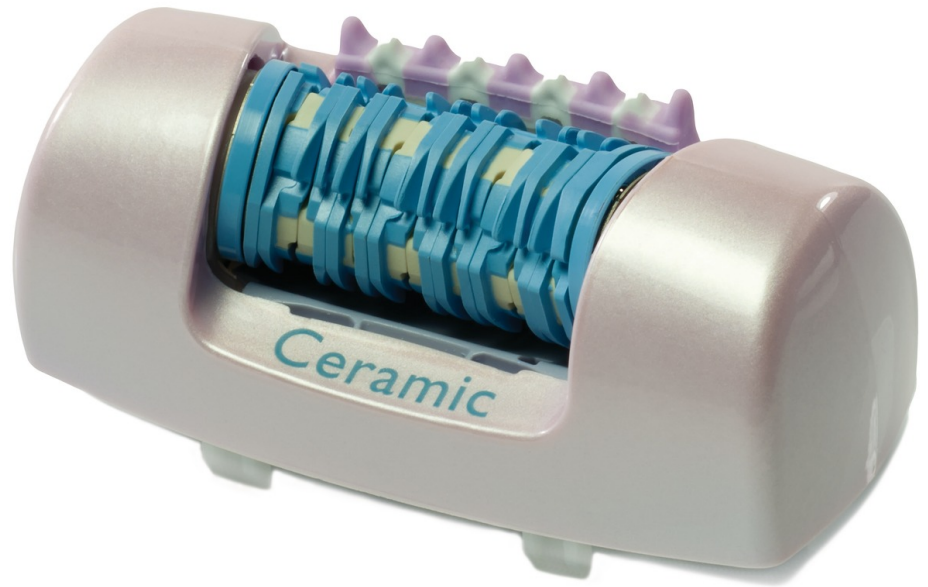

# PHILIPS

Tête d'épilation

rose

HP1059/01

## Pour un rasage doux, en continu

Les produits correspondants sont dans l'onglet Caractéristiques techniques

Il vous faut une nouvelle tête de rasage pour votre rasoir féminin ? Cette tête de rasage élimine tous les poils. Pour des résultats impeccables et durables !