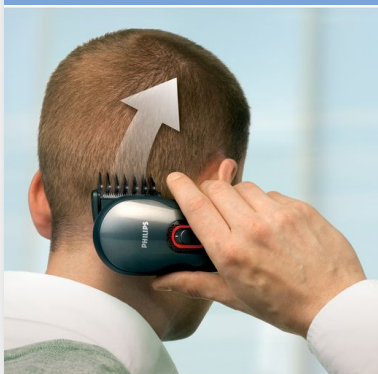

PHILIPS

leikkaa hiukset itse

180° kääntyvä ajopää

QC5170/02

Omien hiusten leikkaamiseen

Leikkaa myös hankalista paikoista

Tutustu ensimmäiseen kotiparturilaitteeseen, jonka 180° kääntyvä pää ja nerokas muotoilu on suunniteltu erityisesti omien hiusten leikkaamiseen. Nyt yletyt itse hankalimpiinkin paikkoihin. Omien hiusten leikkaaminen ei ole koskaan ollut näin helppoa!

Paras teho miellyttävästi

- Muotoja seuraava kampa nopeuttaa ja lisää mukavuutta
- Itseteroittuvat terät ruostumatonta terästä takaavat tarkan tuloksen

Takaa helppokäyttöisyyden

- Toimiva kädensija tarkkaan leikkaamiseen
- 180° kääntyvä leikkauspää lisää ulottuvuutta kaikilla alueilla

Loihdi haluamasi tyyli

- 10 lukittavaa pituusasetusta jopa 21 mm:iin
- Tarkkuustrimmerillä luot ja säilytät parran ääriviivat

Takaa parhaan tehon

- Erittäin tehokas akku kaikkien hiustyypien leikkaamiseen

Erittäin tehokas

Erittäin tehokas akku antaa varmaa tehoa paksuimpienkin hiustyypin leikkaamiseen

Tarkkuustrimmeri

Luo haluamasi tyyli tarkasti.

Itseteroittuva ruostumatonta teräs

Itseteroittuvat terät ruostumatonta terästä takaavat aina tarkan ja tasaisen tuloksen.