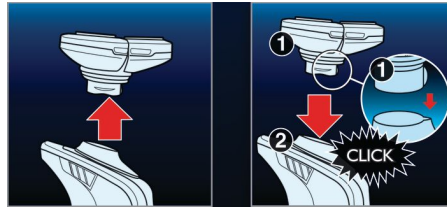

- Το σύστημα Flex & Pivot ακολουθεί απόλυτα κάθε καμπύλη

Απλή αντικατάσταση

- Εύκολη αντικατάσταση με ένα κλικ

Χαρακτηριστικά

Ξυριστικές κεφαλές τριπλής διαδρομής

Τα τρία κανάλια ξυρίσματος στις ξυριστικές κεφαλές τριπλής διαδρομής παρέχουν 50% μεγαλύτερη επιφάνεια ξυρίσματος από τις άλλες ξυριστικές με περιστροφικές κεφαλές.

Σύστημα Flex & Pivot

Τρεις ανεξάρτητα καμπτόμενες κεφαλές σε μια μονάδα ξυρίσματος που περιστρέφεται στον άξονά της. Αυτός ο μοναδικός συνδυασμός εξασφαλίζει

βέλτιστη επαφή με το δέρμα σε περιοχές με καμπύλες για αποτελεσματικό ξύρισμα ακόμη και των πιο προβληματικών τριχών στο λαιμό.

Ανώτερη τεχνολογία Lift & Cut

Ξυριστική μηχανή Philips με σύστημα δύο λεπίδων: η πρώτη λεπίδα ανασηκώνει τις τρίχες και η δεύτερη τις κόβει, για άνετο και βαθύ ξύρισμα.

Εύκολη αντικατάσταση με ένα κλικ

Αντικαταστήστε εύκολα τη μονάδα ξυρίσματος με το πρακτικό σύστημα αντικατάστασης με ένα κλικ.