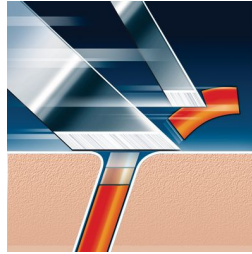

Άνετο και βαθύ ξύρισμα

- Ανώτερη τεχνολογία ξυρίσματος Lift & Cut με σύστημα δύο λεπίδων

Γρήγορο και βαθύ ξύρισμα

- Ξυριστικές κεφαλές τριπλής διαδρομής για 50% μεγαλύτερη επιφάνεια ξυρίσματος

Εξαιρετικά βαθύ ξύρισμα, ακόμη και στο λαιμό

- Το σύστημα Flex & Pivot ακολουθεί απόλυτα κάθε καμπύλη

Απλή αντικατάσταση

- Εύκολη αντικατάσταση με ένα κλικ

Χαρακτηριστικά

Ξυριστικές κεφαλές τριπλής διαδρομής

Τα τρία κανάλια ξυρίσματος στις ξυριστικές κεφαλές τριπλής διαδρομής παρέχουν 50% μεγαλύτερη επιφάνεια ξυρίσματος από τις άλλες ξυριστικές με περιστροφικές κεφαλές.

Σύστημα Flex & Pivot

Τρεις ανεξάρτητα καμπτόμενες κεφαλές σε μια μονάδα ξυρίσματος που περιστρέφεται στον άξονά της. Αυτός ο μοναδικός συνδυασμός εξασφαλίζει

βέλτιστη επαφή με το δέρμα σε περιοχές με καμπύλες για αποτελεσματικό ξύρισμα ακόμη και των πιο προβληματικών τριχών στο λαιμό.

Ανώτερη τεχνολογία Lift & Cut

Ξυριστική μηχανή Philips με σύστημα δύο λεπίδων: η πρώτη λεπίδα ανασηκώνει τις τρίχες και η δεύτερη τις κόβει, για άνετο και βαθύ ξύρισμα.

Εύκολη αντικατάσταση με ένα κλικ

Αντικαταστήστε εύκολα τη μονάδα ξυρίσματος με το πρακτικό σύστημα αντικατάστασης με ένα κλικ.