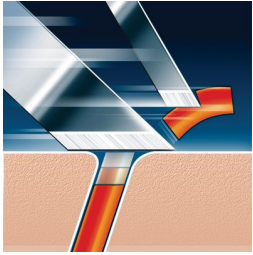

PHILIPS

Scheerhoofden

3 scheerhoofden

HQ56

Altijd een glad scheerresultaat

Vervang de scheerhoofden om de 2 jaar voor optimale resultaten

De mesjes van uw scheerapparaat leggen elk jaar maar liefst 49 keer de afstand naar de top van de Mount Everest af. Na zo'n lange tocht is zelfs het beste materiaal toe aan vervanging. Houd uw scheerapparaat in topconditie en vervang de scheerhoofden om de 2 jaar.

Comfortabel en nauwkeurig

- Super Lift & Cut-scheersysteem met dubbele mesjes

Voor snel en nauwkeurig scheren

- 15 vlijmscherpe mesjes voor snelle en gladde scheerresultaten

Precisiescheersysteem

- Scheert zelfs de kortste haartjes

Kenmerken

Super Lift & Cut-technologie

Het dubbel-messysteem van uw Philips-scheerapparaat: het eerste mes tilt de haartjes op, het tweede scheert de haartjes af en zorgt voor een aangename en gladde scheerbeurt.