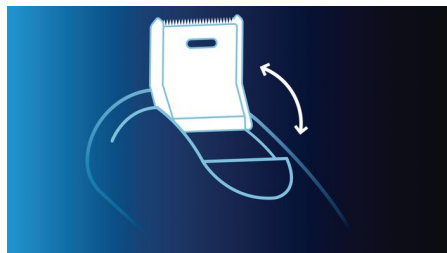

Tondeuse amovible

Peaufinez votre look avec la tondeuse amovible. Idéale pour entretenir votre moustache et tondre vos pattes.

Caractéristiques

Accessoires

Entretien: Brossette de nettoyage, Coque de protection

Facile d'utilisation

Chargement: 8 heures

Autonomie en minutes: > 40

Temps de rasage: Jusqu'à 14 jours

Affichage: 1 voyant LED, Voyant de charge totale, Indicateur de batterie faible, Indicateur de charge, Indicateur de charge rapide

Service

Tête de rechange: Remplacer chaque année avec HQ8

Performance de rasage

Suivi des contours: Épouse les contours du visage

Système de rasage: Super Lift&Cut, Têtes DualPrecision

Finitions: Tondeuse amovible intégrée