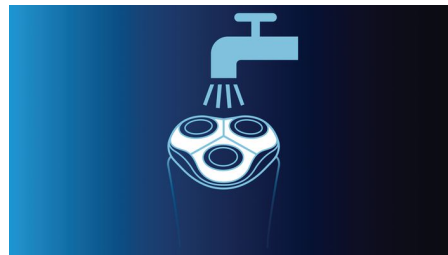

El sistema de doble cuchilla integrado en nuestras afeitadoras eléctricas levanta el pelo para cortarlo por debajo del nivel de la piel para un afeitado más apurado.

Respuesta de contorno dinámico

Se adapta automáticamente a las curvas del rostro y el cuello, para un afeitado más suave

Afeitadora completamente lavable

Afeitadora completamente lavable con sistema QuickRinse, que enjuaga en menos tiempo

Especificaciones

Rendimiento de afeitado

Sistema de afeitado: Súper Levanta y Corta
Seguimiento de contornos: Respuesta de contorno dinámico

batería llena, Indicación de carga rápida

Limpieza: Afeitadora completamente lavable, Cámara de recogida del pelo fácil de enjuagar

Diseño

Mango: Easy grip, Sujeción de goma

Acabado: Carcasa frontal de plástico brillante, Anillo decorativo de plástico