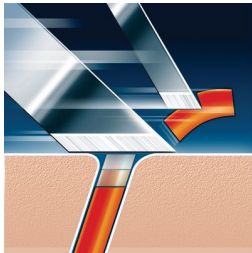

### **Microrainure**

- Microrainure pour un rasage d'encore plus près

[asimpleswitch.com](http://asimpleswitch.com)

## Points forts

### Technologie Super Lift&Cut

Système à double lame : la première lame soulève le poil, la seconde le coupe pour un rasage agréable et d'une précision exceptionnelle.