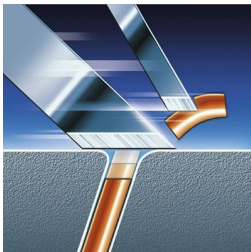

Konturenanpassung, auch im Halsbereich

- Flex & Pivot Action passt sich jeder Kontur an

Eine schnelle und gründliche Rasur

- Triple Track-Scherköpfe bieten 50 % mehr Scherfläche.

Präzise und gründliche Rasur

- Super Lift & Cut-Technologie

Entfernt selbst die kürzesten Bartstoppel

- Präzisionsschnittsystem

Ideal zum Trimmen von Schnurrbart und Koteletten

- Präzisionstrimmer

Besonderheiten

Flex & Pivot Action

Drei Scherköpfe in einer Schereinheit, die sich mit voller Bewegung unabhängig voneinander drehen. Diese einzigartige Kombination gewährleistet eine optimale Konturenanpassung an der Haut und erfasst selbst das problematische Nackenhaar.

Triple Track-Scherköpfe

Die drei Scherringe der Triple Track-Scherköpfe bieten 50 % mehr Scherfläche im Vergleich zu herkömmlichen Rotationsscherköpfen.

Super Lift & Cut-Technologie

Das 2-Klingen-System hebt das Haar leicht an und schneidet es an der Hautoberfläche ab.

Präzisionsschnittsystem

Ultradünne Scherköpfe mit Schlitzern zum Erfassen langer Haare und Löchern, mit denen auch kürzeste Bartstoppel erfasst werden können.

Präzisionstrimmer

Die einzigartige Technologie des Präzisionstrimmers sorgt für erhöhte Präzision und Beweglichkeit. Ideal zur Konturengebung und zum Schneiden von Schnurrbart und Koteletten.