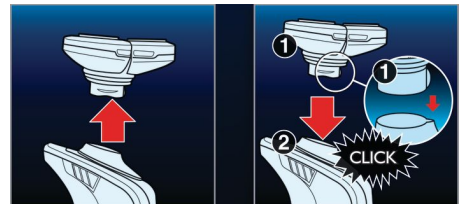

Super Lift & Cut-systeem

Het systeem met dubbele mesjes van het elektrische Philips-scheerapparaat tilt de haren op en scheert ze op een comfortabele manier net onder de huid af. Het resultaat: een supergladde huid.

Aquatec

Dankzij de Aquatec-afdichting voor nat en droog scheren hebt u de keuze tussen comfortabel droog scheren of verfrissend nat scheren met scheerschuim of gel voor extra huidcomfort.

SkinGlide

Het wrijvingsarme SkinGlide-scheeroppervlak glijdt soepel over uw huid en zorgt voor een moeiteloos glad resultaat.

Triple-Track-scheerhoofden

De drie scheeringen van de Triple-Track-scheerhoofden bieden een 50% groter scheeroppervlak dan standaard scheerhoofden met één ring.

Eenvoudig af- en opklikken

Met ons af- en opklikstelsel vervangt u uw scheerunit eenvoudig.