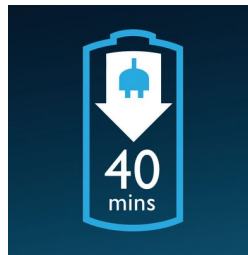

Zasilanie akumulatorowe i sieciowe

Zasilanie akumulatorowe i sieciowe

Podstawa ładująca

Podstawa ładująca