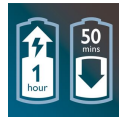

Kenmerken

GyroFlex 2D

Het GyroFlex 2D contourvolgend systeem past zich automatisch aan de contouren van uw gezicht aan en minimaliseert druk en irritatie voor een gladde scheerbeurt.

DualPrecision

De DualPrecision-scheerhoofden hebben sleuven voor het scheren van normale haren en gaatjes voor de kortste stoppels.

Super Lift & Cut-systeem

Het systeem met dubbele mesjes van het elektrische Philips-scheerapparaat tilt de haren op en scheert ze op een comfortabele manier net onder de huid af. Het resultaat: een supergladde huid.

Aquatec

Dankzij de Aquatec-afdichting voor nat en droog scheren hebt u de keuze tussen comfortabel droog scheren of verfrissend nat scheren met scheerschuim of gel voor extra huidcomfort.

SkinGlide

Het wrijvingsarme SkinGlide-scheeroppervlak glijdt soepel over uw huid en zorgt voor een moeiteloos glad resultaat.

Precisietrimmer

Precisietrimmer voor het perfect trimmen van snor en bakkebaarden.