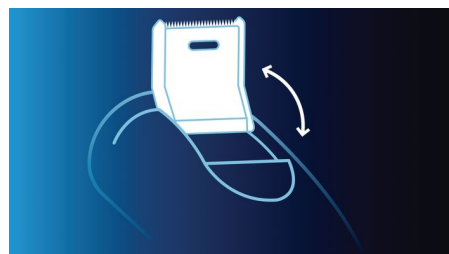

Uppfällbar trimsax

Den breda, uppfällbara trimsaxen är perfekt för att ansa polisonger och mustasch

Specifikationer

Rakningsresultat

Raksystem: DualPrecision-rakning, Super Lift&Cut

Konturföljande: Dynamisk konturavkänning, SmartPivot

Styling: Integrerad uppfällbar trimsax

Lättanvänd

Teckenfönster: 2 LED-indikatorer, Indikator för fullt batteri, Indikator för låg batterinivå, Laddningsindikator, Indikator för snabbbladdning

Laddning: Laddningsbar, Fungerar med eller utan sladd, Snabbbladdning på tre minuter för en rakning

Upptäddning: Tvättbar rakapparat, Hårbehållare som är lätt att tömma

Raktid: 50+ minuter

Laddningstid: 1-timmes

Design

Legering: Främre hölje (lackerat), Lackerad deco-ring, Spegelsvart skärm

Färg: Mörkt metall-inox

Handtag: Enkelt grepp, Ribbat gummihandtag

Tillbehör

Ställning: Laddningsställ

Fodral: Mjukt fodral

Underhåll: Rengöringsborste, Skyddshylsa

Service

2 års garanti

Reservhuvud: Byt varannat år till HQ8

Effekt

Automatisk spänning: 100–240 V

Batterityp: Litiumjon

Max. strömförbrukning: 5,4 W

Standbyeffekt: < 0,2 W