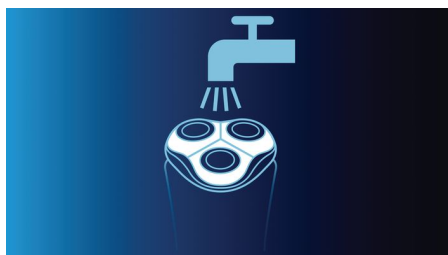

Tvättbar rakapparat

Tvättbar rakapparat med QuickRinse-systemet rengör snabbare

SmartPivot

Ser till att de tre rakhuvudena hela tiden har nära kontakt med huden för en snabb och effektiv rakning

Super Lift&Cut Action

Systemet med dubbla blad som är inbyggt i vår elektriska rakapparat lyfter håren för att bekvämt raka av dem under hudnivån för att ge en hudnära rakning

Dual Precision-rakning

DualPrecision-rakhuvudena har rännor för rakning av normala hårstrån och hål för rakning av den kortaste stubben

Dynamisk konturavkänning

Anpassar sig automatiskt till varje del av ansiktet och halsen för en smidigare rakning