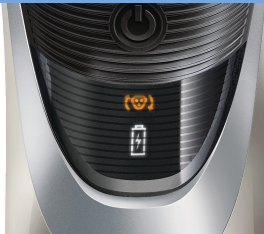

PHILIPS

rakapparat för
torrakning

PowerTouch Plus

DualPrecision-rakblad

Roterande rakhuvud

PT876